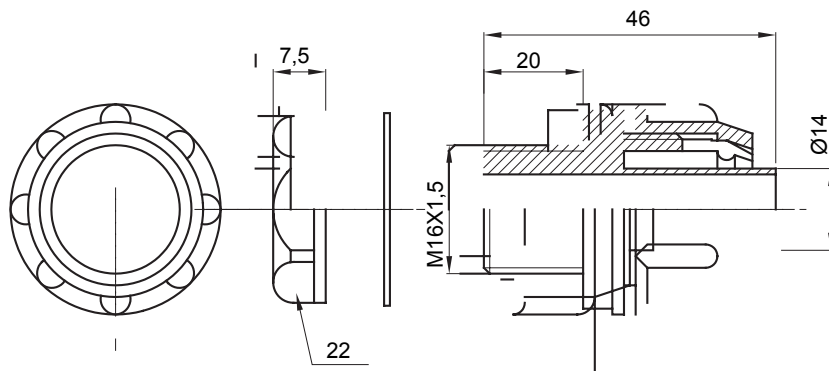

Raccordi guaina diritti o girevoli con grado di protezione IP54.

Colore	Grigio RAL 7035	Grado di protezione	IP54
Passo metrico	M16x1,5	Guaina Ø (mm)	14
Tipo	Fisso	Codice Electrocod	210

DIMENSIONALE

SIMBOLOGIA TECNICA