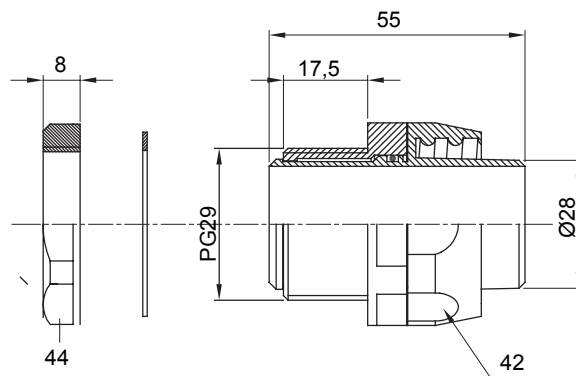

Raccordi guaina diritti o girevoli con grado di protezione IP54.

| | | | |
|----------|---------------|---------------------|------|
| Colore | Nero RAL 9005 | Grado di protezione | IP54 |
| Passo PG | 29 | Guaina Ø (mm) | 28 |
| Tipo | Girevole | Codice Electrocod | 210 |

DIMENSIONALE

SIMBOLOGIA TECNICA

IP

IP54

MARCHI/APPROVAZIONI