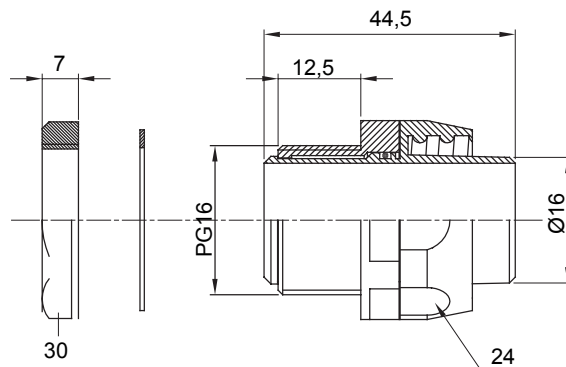

Raccordi guaina dritti o girevoli con grado di protezione IP54.

Colore	Grigio RAL 7035	Grado di protezione	IP54
Passo PG	16	Guaina Ø (mm)	16
Filettatura	PG16	Tipo	Girevole
Codice Electrocod	210		

DIMENSIONALE