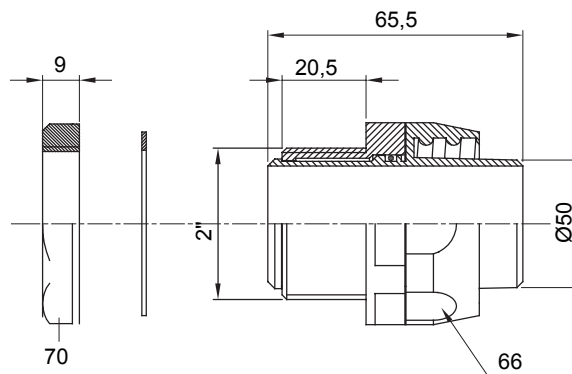

Raccordi guaina dritti o girevoli con grado di protezione IP54.

Colore	Nero RAL 9005	Grado di protezione	IP54
Passo GAS	2"	Guaina Ø (mm)	50
Tipo	Girevole	Codice Electrocod	210

DIMENSIONALE

SIMBOLOGIA TECNICA