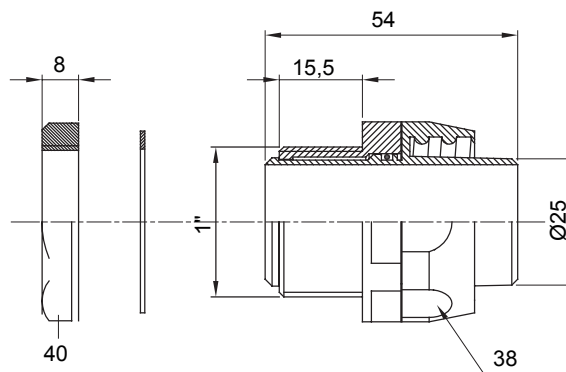

Raccordi guaina dritti o girevoli con grado di protezione IP54.

Colore	Nero RAL 9005	Grado di protezione	IP54
Passo GAS	1"	Guaina Ø (mm)	25
Tipo	Girevole	Codice Electrocod	210

DIMENSIONALE

SIMBOLOGIA TECNICA