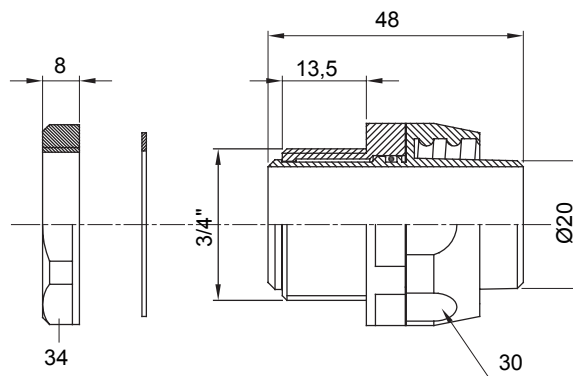

Raccordi guaina diritti o girevoli con grado di protezione IP54.

Colore	Nero RAL 9005	Grado di protezione	IP54
Passo GAS	3/4"	Guaina Ø (mm)	20
Tipo	Girevole	Codice Electrocod	210

DIMENSIONALE

SIMBOLOGIA TECNICA