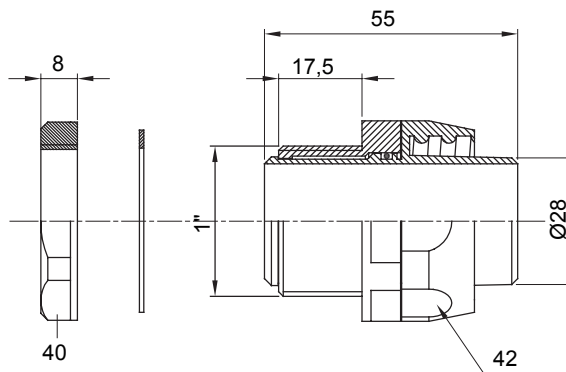

Raccordi guaina dritti o girevoli con grado di protezione IP54.

Colore	Grigio RAL 7035	Grado di protezione	IP54
Passo GAS	1"	Guaina Ø (mm)	28
Tipo	Girevole	Codice Electrocod	210

### DIMENSIONALE