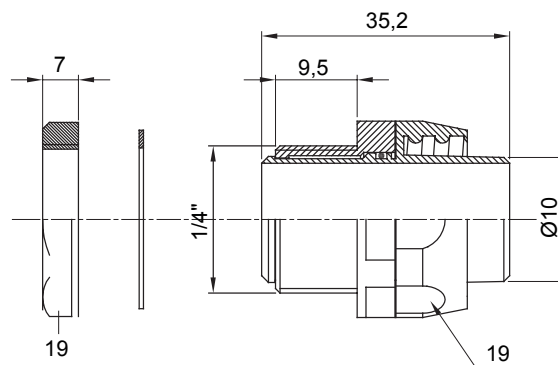

Raccordi guaina diritti o girevoli con grado di protezione IP54.

Colore	Grigio RAL 7035	Grado di protezione	IP54
Passo GAS	1/4"	Guaina Ø (mm)	10
Tipo	Girevole	Codice Electrocod	210

DIMENSIONALE

SIMBOLOGIA TECNICA