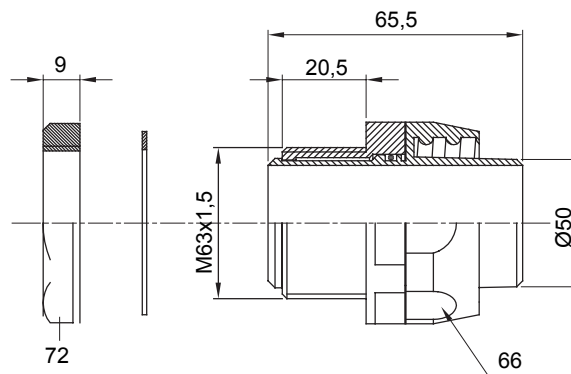

Raccordi guaina dritti o girevoli con grado di protezione IP54.

Colore	Grigio RAL 7035	Grado di protezione	IP54
Passo metrico	M 63x1,5	Guaina Ø (mm)	50
Tipo	Girevole	Codice Electrocod	210

DIMENSIONALE

SIMBOLOGIA TECNICA