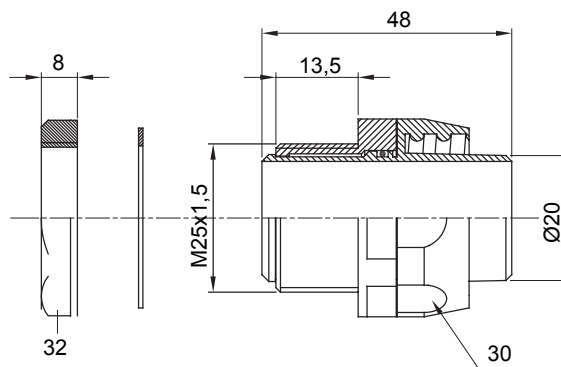

Raccordi guaina diritti o girevoli con grado di protezione IP54.

Colore	Grigio RAL 7035	Grado di protezione	IP54
Passo metrico	M 25x1,5	Guaina Ø (mm)	20
Filettatura	M25	Tipo	Girevole
Codice Electrocod	210		

### DIMENSIONALE

### SIMBOLOGIA TECNICA

**IP**

IP54