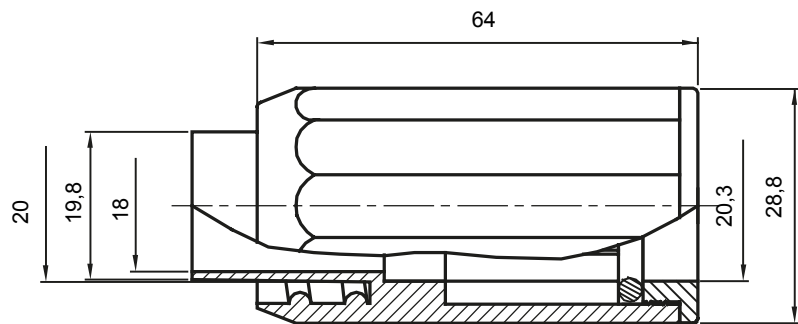

Componenti di percorso per i tubi protettivi rigidi serie RK con gradi di protezione IP40 e IP67.

Colore	Grigio RAL 7035	Grado di protezione	IP65
Tubi Ø (mm)	20	Guaina Ø (mm)	20
Tipo Materiale	Halogen free secondo norma EN 60754-2	Codice Electrocod	21221

### DIMENSIONALE