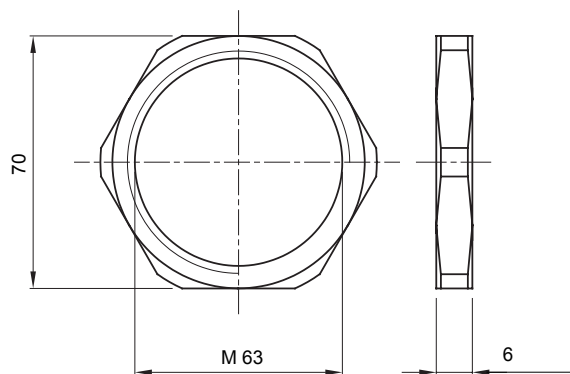

Materiale	Ottone nichelato	Descrizione	Dado di fissaggio
Filettatura	M63	Temperatura di impiego	-30 +100 °C
Codice Electrocod	3651		

DIMENSIONALE

SIMBOLOGIA TECNICA

INSTALLAZIONE

MARCHI/APPROVAZIONI