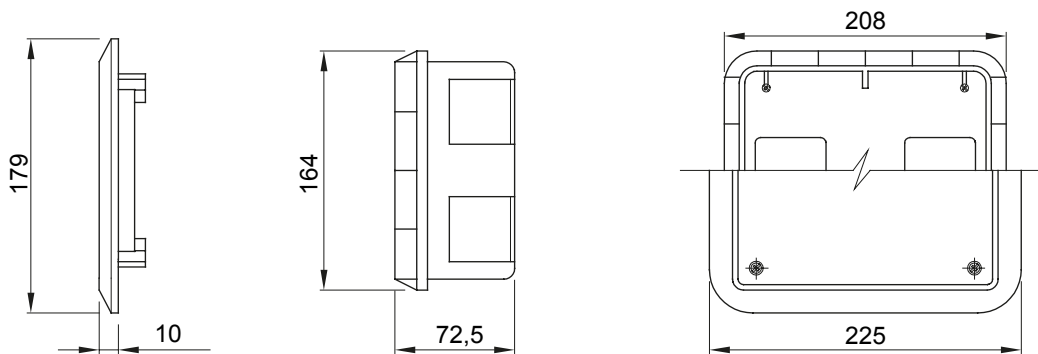

Per pareti	Muratura	Resistenza al filo incandescente	650 °C
N. prese IB alloggiabili	1	Grado di protezione	IP44
Resistenza agli urti	IK08	Prese IB alloggiabili	16/32 A
Per prese	Orizzontali CBF	Codice Electrocod	2220
Foratura fondo	Mediante fresa multi-diametro	Temp. min. installazione	-15°C

### DIMENSIONALE

### SIMBOLOGIA TECNICA

**GWT**

650 °C

**IP**

IP44

**IK**

IK08