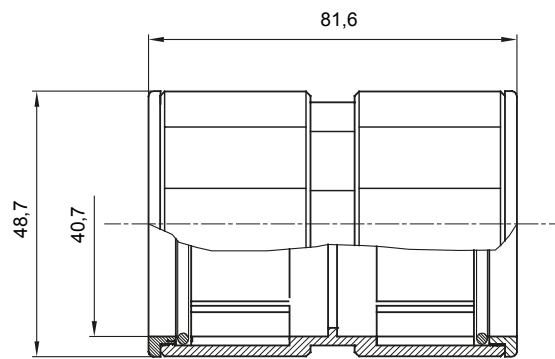

Componenti di percorso per i tubi protettivi rigidi serie RK con gradi di protezione IP40 e IP67.

Colore	Grigio RAL 7035	Grado di protezione	IP67
Tubi Ø (mm)	40	Tipo Materiale	Halogen free secondo norma EN 50642
Codice Electrocod	21221		

DIMENSIONALE

SIMBOLOGIA TECNICA

IP

HF
HALOGEN FREE

IP67

MARCHI/APPROVAZIONI