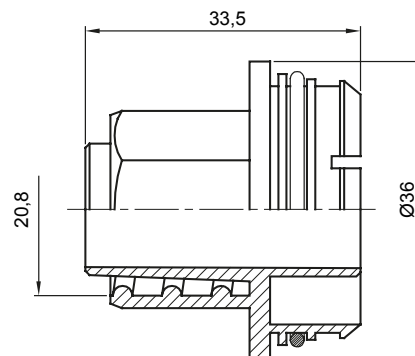

Componenti di percorso per i tubi protettivi rigidi serie RK con gradi di protezione IP40 e IP67.

Colore	Grigio RAL 7035	Caratteristiche	Halogen free
Guaina Ø (mm)	16	Codice Electrocod	21221

### DIMENSIONALE