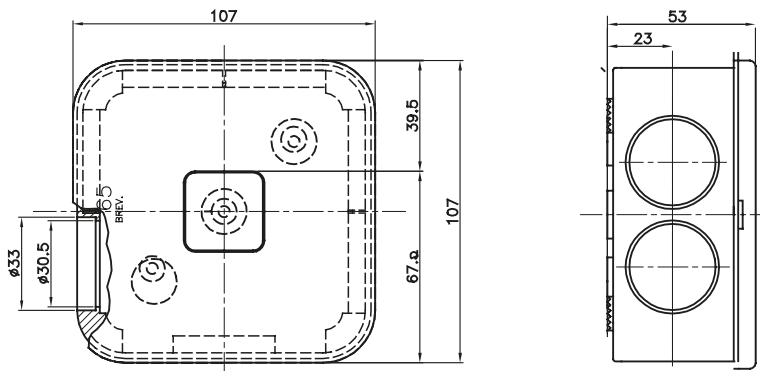

Componenti di percorso per i tubi protettivi rigidi serie RK con gradi di protezione IP40 e IP67.

Colore	Grigio RAL 7035	Dim. esterne BxHxP (mm)	106x106x53
Grado di protezione	IP54	Caratteristiche	Halogen free
Dotazioni	3 tappi	Descrizione	QX7-7 ingressi
Codice Electrocod	21221		

DIMENSIONALE

SIMBOLOGIA TECNICA

IP

HF
HALOGEN FREE

IP54

MARCHI/APPROVAZIONI