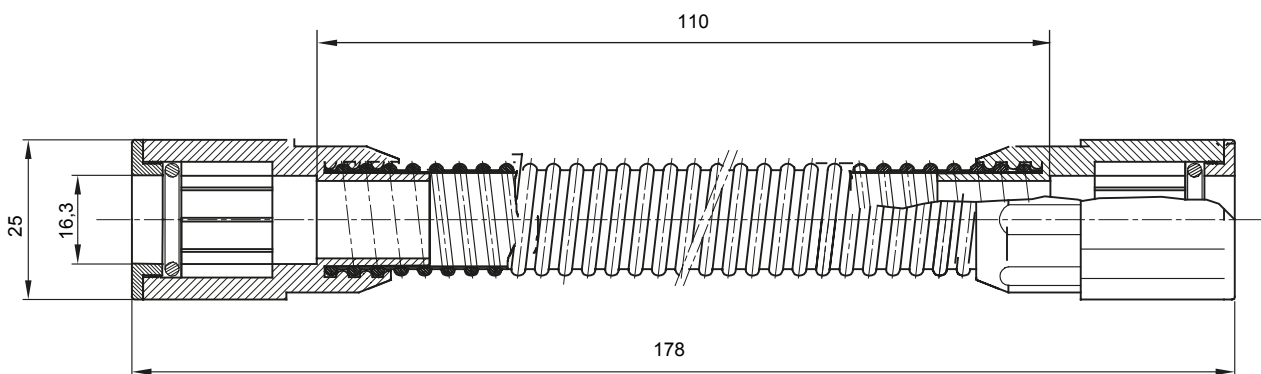

Componenti di percorso per i tubi protettivi rigidi serie RK con gradi di protezione IP40 e IP67.

Colore	Grigio RAL 7035	Grado di protezione	IP65
Lunghezza utile (mm)	110	Tubi Ø (mm)	16
Codice Electrocod	21221		

### DIMENSIONALE

### SIMBOLOGIA TECNICA