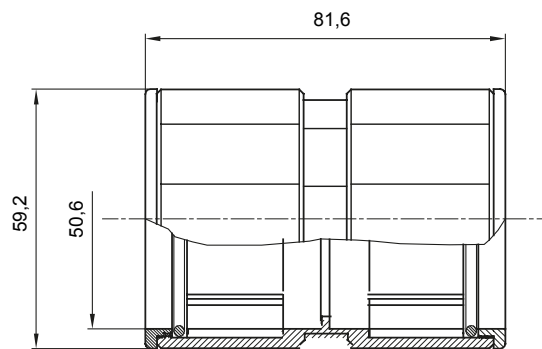

Componenti di percorso per i tubi protettivi rigidi serie RK con gradi di protezione IP40 e IP67.

Colore	Grigio RAL 7035	Grado di protezione	IP67
Tubi Ø (mm)	50	Tipo Materiale	Halogen free secondo norma EN 60754-2
Codice Electrocod	21221		

DIMENSIONALE

SIMBOLOGIA TECNICA

IP

HF
HALOGEN FREE

IP67

MARCHI/APPROVAZIONI