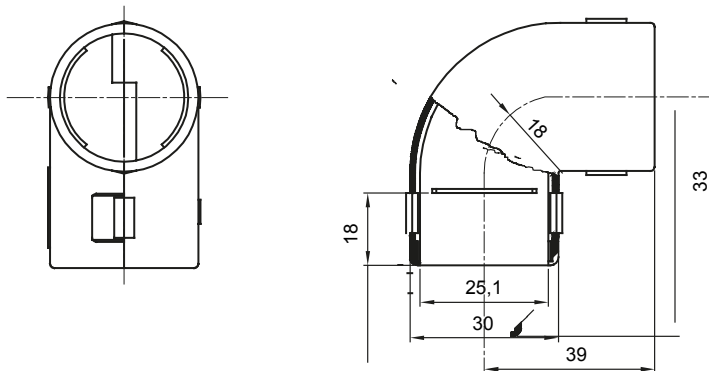

Componenti di percorso per i tubi protettivi rigidi serie RK con gradi di protezione IP40 e IP67.

Colore	Grigio RAL 7035	Grado di protezione	IP40
Tubi Ø (mm)	25	Codice Electrocod	21221

DIMENSIONALE

SIMBOLOGIA TECNICA