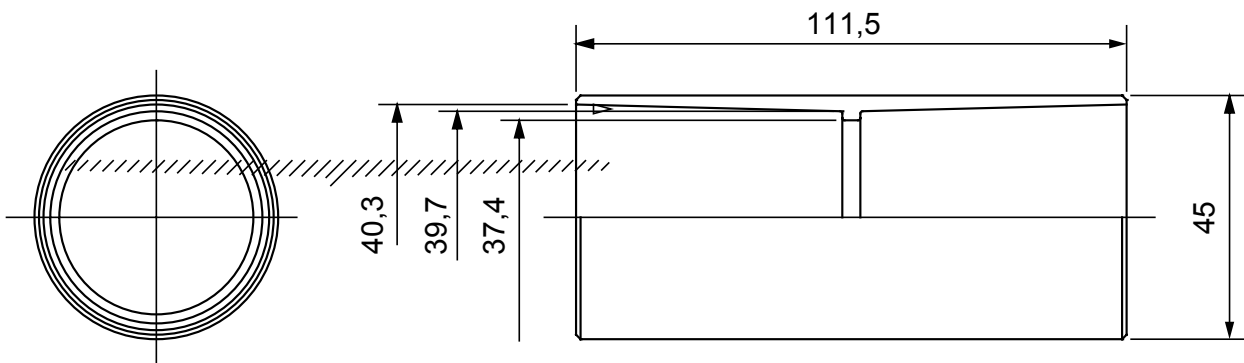

Componenti di percorso per i tubi protettivi rigidi serie RK con gradi di protezione IP40 e IP67.

Colore	Grigio RAL 7035	Grado di protezione	IP40
Tubi Ø (mm)	40	Tipo Materiale	Halogen free secondo norma EN 60754-2
Codice Electrocod	21221		

DIMENSIONALE

SIMBOLOGIA TECNICA

IP

HF
HALOGEN FREE

IP40

MARCHI/APPROVAZIONI