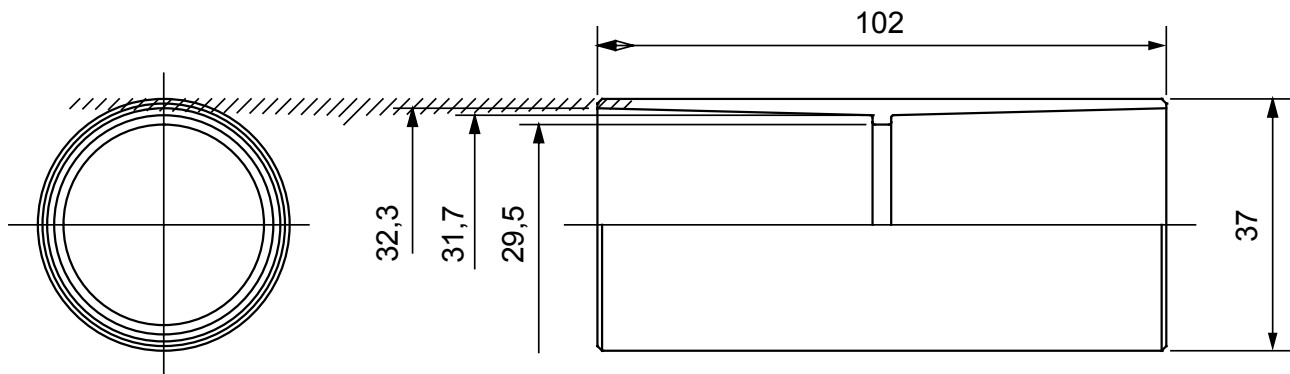

Componenti di percorso per i tubi protettivi rigidi serie RK con gradi di protezione IP40 e IP67.

Colore	Grigio RAL 7035	Grado di protezione	IP40
Tubi Ø (mm)	32	Tipo Materiale	Halogen free secondo norma EN 60754-2
Codice Electrocod	21221		

DIMENSIONALE

SIMBOLOGIA TECNICA

IP

HF
HALOGEN FREE

IP40

MARCHI/APPROVAZIONI