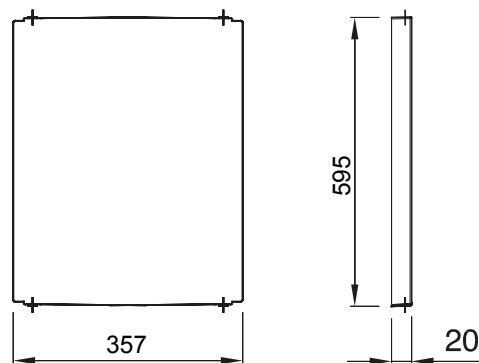

Accessori e complementi tecnici per quadri distribuzione e automazione serie 46.

Colore	Grigio RAL 7035	Caratteristiche	Halogen free
Per quadri BxH (mm)	405x650	Adatto per	46QP - 46QM - 46QX
Codice Electrocod	0303	Materiale cerniera	Poliestere

DIMENSIONALE

SIMBOLOGIA TECNICA

MARCHI/APPROVAZIONI