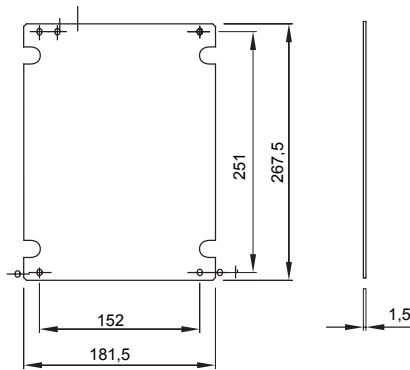

Per quadri BxH (mm)	236x316	Per quadri	44 CEP
Tipo Materiale	Lamiera zincata	Codice Electrocod	1320

DIMENSIONALE

MARCHI/APPROVAZIONI