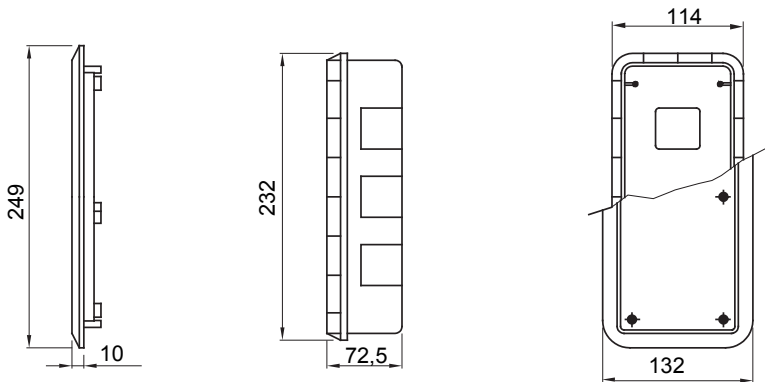

Per pareti	Muratura	Resistenza al filo incandescente	650 °C
N. prese IB alloggiabili	1	Grado di protezione	IP55
Resistenza agli urti	IK08	Prese IB alloggiabili	16/32 A SBF / CBF / Automatika
Codice Electrocod	2222	Foratura fondo	Mediante fresa multi-diametro
Temp. min. installazione	-15°C		

### DIMENSIONALE

### SIMBOLOGIA TECNICA

**GWT**

650 °C

**IP**

IP55

**IK**

IK08