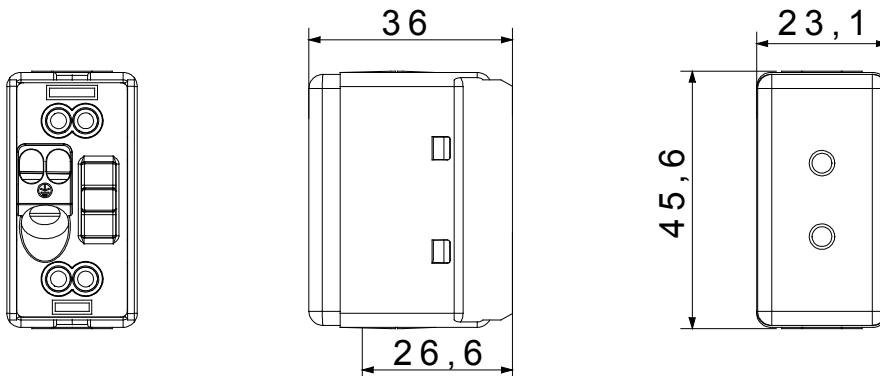

I dispositivi modulari System offrono la possibilità di creare infinite combinazioni frutti-placche, grazie ad una gamma completa in grado di soddisfare ogni esigenza estetica, funzionale ed installativa. Colore e finitura: nero satinato, elegante e di classe. Ideali per soluzioni da incasso (per scatole rettangolari o quadrate), da parete e per applicazioni speciali. La linea comprende comandi, prese, protezioni, segnalatori, connettori e dispositivi per il controllo, la sicurezza e il comfort dell'abitazione.

Categoria	- Descrizione		2P - 6 A - 24 V
Per spinotti	Ø 3 mm	Interasse	12.4 mm
Termopressione con biglia	125 °C	Resistenza al filo incandescente	850 °C
Capacità serraggio morsetti cavi flessibili (mm ²)	min. 0,75 - max. 2x4	Capacità serraggio morsetti cavi rigidi (mm ²)	min. 0,5 - max. 2x2,5
Colore	Nero	N. moduli SYSTEM	1
Fissaggio cavo	A vite	Struttura	Corpo metallico in pressofusione zama
Codice Electrocod	0131		

DIMENSIONALE

SIMBOLOGIA TECNICA

MARCHI/APPROVAZIONI