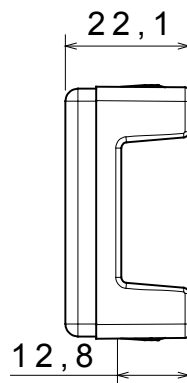

Categoria	Copriforo	Colore	Nero
Descrizione	1 posto	Norma di riferimento	EN 60669-1
Termopressione con biglia	125 °C	Resistenza al filo incandescente	850 °C
N. moduli SYSTEM	1	Materiale	Tecnopolimero
Codice Electrocod	0100		

### DIMENSIONALE