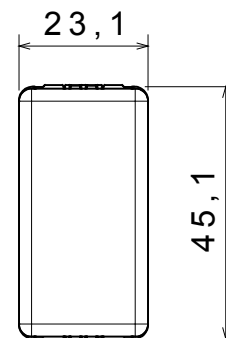

Categoria	Copriforo	Colore	Nero
Descrizione	1 posto	Norma di riferimento	EN 60669-1
Termopressione con biglia	125 °C	Resistenza al filo incandescente	850 °C
N. moduli SYSTEM	1	Materiale	Tecnopolimero
Codice Electrocod	0100		

### DIMENSIONALE