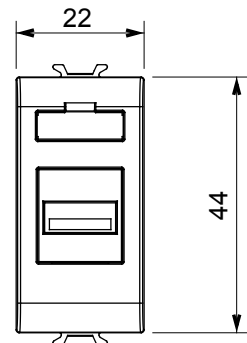

Ampia gamma di apparati di comando, di prese per il prelievo di energia (conformi agli standard nazionali e internazionali), per il prelievo di segnale, per il controllo del clima, per la gestione del comfort, per la segnalazione degli allarmi tecnici, per la gestione dell'illuminazione di emergenza. I dispositivi modulari ChoruSmart sono disponibili in cinque colori, bianco lucido, bianco satinato, natural beige, nero satinato e titanio verniciato e in diverse dimensioni, da 1/2, 1, 2 e 3 moduli. Grazie ai supporti di fissaggio per scatole rettangolari, quadrate e tonde, è possibile creare infinite combinazioni con la gamma delle placche ChoruSmart.

Categoria	Preso	Descrizione	Preso USB
Colore	Natural beige satinato	N. moduli	1
Codice Electrocod	3720	Materiale	Tecnopolimero

DIMENSIONALE

MARCHI/APPROVAZIONI