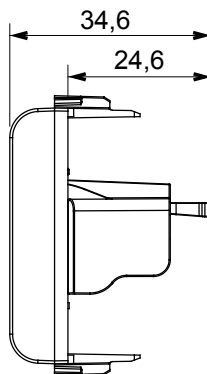

Ampia gamma di apparati di comando, di prese per il prelievo di energia (conformi agli standard nazionali e internazionali), per il prelievo di segnale, per il controllo del clima, per la gestione del comfort, per la segnalazione degli allarmi tecnici, per la gestione dell'illuminazione di emergenza. I dispositivi modulari ChoruSmart sono disponibili in cinque colori, bianco lucido, bianco satinato, natural beige, nero satinato e titanio verniciato e in diverse dimensioni, da 1/2, 1, 2 e 3 moduli. Grazie ai supporti di fissaggio per scatole rettangolari, quadrate e tonde, è possibile creare infinite combinazioni con la gamma delle placche ChoruSmart.

Categoria	Preso	Descrizione	Preso USB
Colore	Natural beige satinato	N. moduli	1
Codice Electrocod	3720	Materiale	Tecnopolimero

DIMENSIONALE

MARCHI/APPROVAZIONI