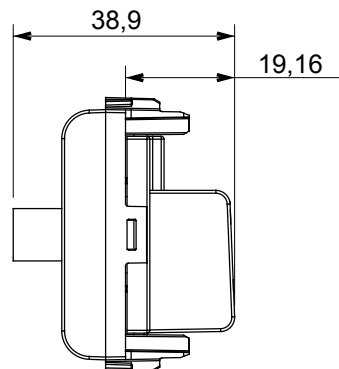

Ampia gamma di apparati di comando, di prese per il prelievo di energia (conformi agli standard nazionali e internazionali), per il prelievo di segnale, per il controllo del clima, per la gestione del comfort, per la segnalazione degli allarmi tecnici, per la gestione dell'illuminazione di emergenza. I dispositivi modulari ChoruSmart sono disponibili in cinque colori, bianco lucido, bianco satinato, natural beige, nero satinato e titanio verniciato e in diverse dimensioni, da 1/2, 1, 2 e 3 moduli. Grazie ai supporti di fissaggio per scatole rettangolari, quadrate e tonde, è possibile creare infinite combinazioni con la gamma delle placche ChoruSmart.

Categoria	Presse TV/SAT	Descrizione	Diretta
Colore	Natural beige satinato	Attenuazione	0 dB
Frequenza	5-2400 MHz	Schermatura	Classe A
Per connettore tipo	F-Femmina	Norma di riferimento	EN 60728-4; IEC 61169-24
N. moduli	1	Fissaggio cavo	A vite
Struttura	Corpo metallico in pressofusione zama	Codice Electrocod	0131
Materiale	Tecnopolimero		

### DIMENSIONALE