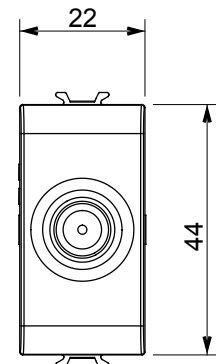

Ampia gamma di apparati di comando, di prese per il prelievo di energia (conformi agli standard nazionali e internazionali), per il prelievo di segnale, per il controllo del clima, per la gestione del comfort, per la segnalazione degli allarmi tecnici, per la gestione dell'illuminazione di emergenza. I dispositivi modulari ChoruSmart sono disponibili in cinque colori, bianco lucido, bianco satinato, natural beige, nero satinato e titanio verniciato e in diverse dimensioni, da 1/2, 1, 2 e 3 moduli. Grazie ai supporti di fissaggio per scatole rettangolari, quadrate e tonde, è possibile creare infinite combinazioni con la gamma delle placche ChoruSmart.

Categoria	Presse TV/SAT	Descrizione	Diretta
Colore	Natural beige satinato	Attenuazione	0 dB
Frequenza	5-2400 MHz	Schermatura	Classe A
Per connettore tipo	F-Femmina	Norma di riferimento	EN 60728-4; IEC 61169-24
N. moduli	1	Fissaggio cavo	A vite
Struttura	Corpo metallico in pressofusione zama	Codice Electrocod	0131
Materiale	Tecnopolimero		

### DIMENSIONALE