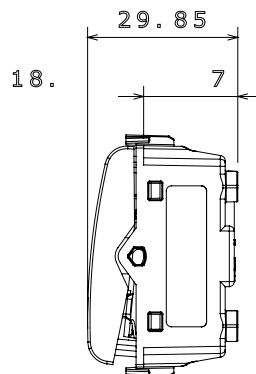

Ampia gamma di apparati di comando, di prese per il prelievo di energia (conformi agli standard nazionali e internazionali), per il prelievo di segnale, per il controllo del clima, per la gestione del comfort, per la segnalazione degli allarmi tecnici, per la gestione dell'illuminazione di emergenza. I dispositivi modulari ChoruSmart sono disponibili in cinque colori, bianco lucido, bianco satinato, natural beige, nero satinato e titanio verniciato e in diverse dimensioni, da 1/2, 1, 2 e 3 moduli. Grazie ai supporti di fissaggio per scatole rettangolari, quadrate e tonde, è possibile creare infinite combinazioni con la gamma delle placche ChoruSmart.

Categoria	Pulsante	Tasto	Con lente neutra sostituibile
Colore	Natural beige satinato	Descrizione	2P NA - 16 A illuminabile
Tensione	250 V ac	Norma di riferimento	EN 60669-1
Tenuta alla tensione di prova	2000 V a 50 Hz per 1 minuto	Resistenza di isolamento	> 5 MOhm
Morsetti di cablaggio	A vite	Funzionam. prolungato interrutt. (N. camb. posiz.)	40.000 a In 250 V ac cosφ=0,6
Termopressione con biglia	125 °C	Resistenza al filo incandescente	850 °C
Tenuta morsetti a trazione dei cavi	> 50 N	Capacità serraggio morsetti cavi flessibili (mm²)	min. 0,75 - max. 2x4
Capacità serraggio morsetti cavi rigidi (mm²)	min. 0,5 - max. 2x2,5	N. moduli	1
Materiale	Tecnopolimero	Codice Electrocod	0130

DIMENSIONALE

SIMBOLOGIA TECNICA

MARCHI/APPROVAZIONI