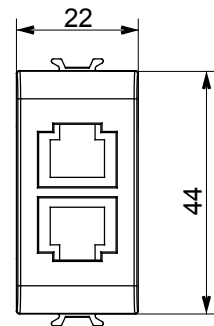

Ampia gamma di apparecchi di comando, di prese per il prelievo di energia (conformi agli standard nazionali e internazionali), per il prelievo di segnale, per il controllo del clima, per la gestione del comfort, per la segnalazione degli allarmi tecnici, per la gestione dell'illuminazione di emergenza. I dispositivi modulari ChoruSmart sono disponibili in cinque colori, bianco lucido, bianco satinato, natural beige, nero satinato e titanio verniciato e in diverse dimensioni, da 1/2, 1, 2 e 3 moduli. Grazie ai supporti di fissaggio per scatole rettangolari, quadrate e tonde, è possibile creare infinite combinazioni con la gamma delle placche ChoruSmart.

Categoria	Presse telefonica	Descrizione	RJ11
Colore	Titanio	Tipo	Doppio
Connessione	Impact tool	N. moduli	1
Codice Electrocod	3720		

DIMENSIONALE

MARCHI/APPROVAZIONI