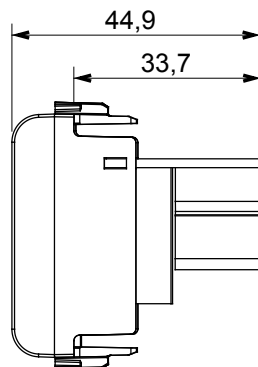

Ampia gamma di apparecchi di comando, di prese per il prelievo di energia (conformi agli standard nazionali e internazionali), per il prelievo di segnale, per il controllo del clima, per la gestione del comfort, per la segnalazione degli allarmi tecnici, per la gestione dell'illuminazione di emergenza. I dispositivi modulari ChoruSmart sono disponibili in cinque colori, bianco lucido, bianco satinato, natural beige, nero satinato e titanio verniciato e in diverse dimensioni, da 1/2, 1, 2 e 3 moduli. Grazie ai supporti di fissaggio per scatole rettangolari, quadrate e tonde, è possibile creare infinite combinazioni con la gamma delle placche ChoruSmart.

Categoria	Presse telefonica	Descrizione	RJ11
Colore	Titanio	Tipo	Doppio
Connessione	Impact tool	N. moduli	1
Codice Electrocod	3720		

DIMENSIONALE

MARCHI/APPROVAZIONI