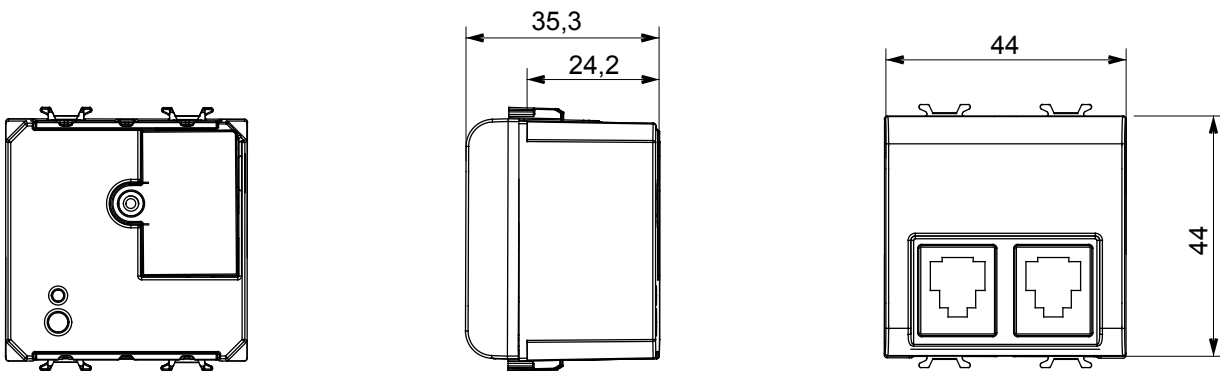

Ampia gamma di apparecchi di comando, di prese per il prelievo di energia (conformi agli standard nazionali e internazionali), per il prelievo di segnale, per il controllo del clima, per la gestione del comfort, per la segnalazione degli allarmi tecnici, per la gestione dell'illuminazione di emergenza. I dispositivi modulari ChoruSmart sono disponibili in cinque colori, bianco lucido, bianco satinato, natural beige, nero satinato e titanio verniciato e in diverse dimensioni, da 1/2, 1, 2 e 3 moduli. Grazie ai supporti di fissaggio per scatole rettangolari, quadrate e tonde, è possibile creare infinite combinazioni con la gamma delle placche ChoruSmart.

Categoria	Presse telefonica	Descrizione	Filtro ADSL con doppia presa RJ11
Colore	Bianco	N. moduli	2
Codice Electrocod	3720		

DIMENSIONALE

MARCHI/APPROVAZIONI