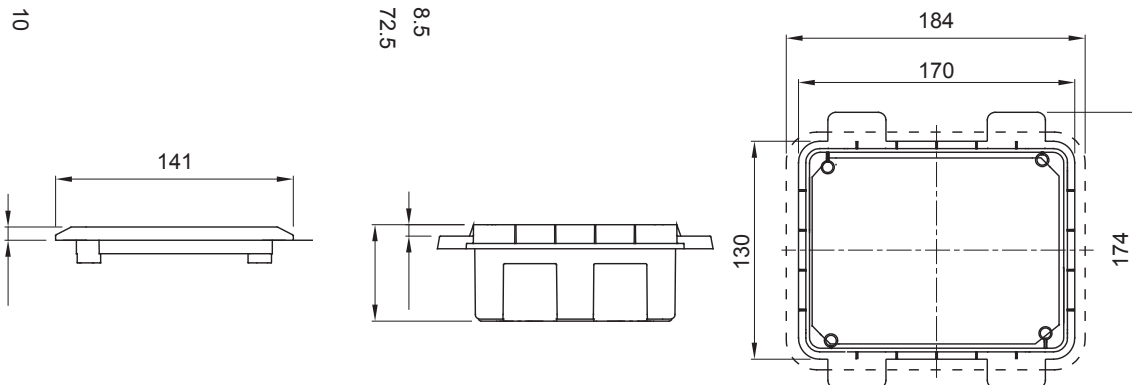

Per pareti	Cartongesso	Per prese 44 IB	16/32 A SBF
N. prese IB alloggiabili	1	Grado di protezione	IP44
Resistenza agli urti	IK08	Prese IB alloggiabili	16/32 A
Per prese	Orizzontali SBF	Codice Electrocod	2220
Glow wire test	850 °C (Fondo) - 650 °C (Cornice)	Foratura fondo	Mediante fresa multi-diametro
Temp. min. installazione	-15°C		

### DIMENSIONALE

### SIMBOLOGIA TECNICA

**IP**

IP44

**IK**

IK08

**GWT**

850 °C (Fondo) - 650 °C (Cornice)