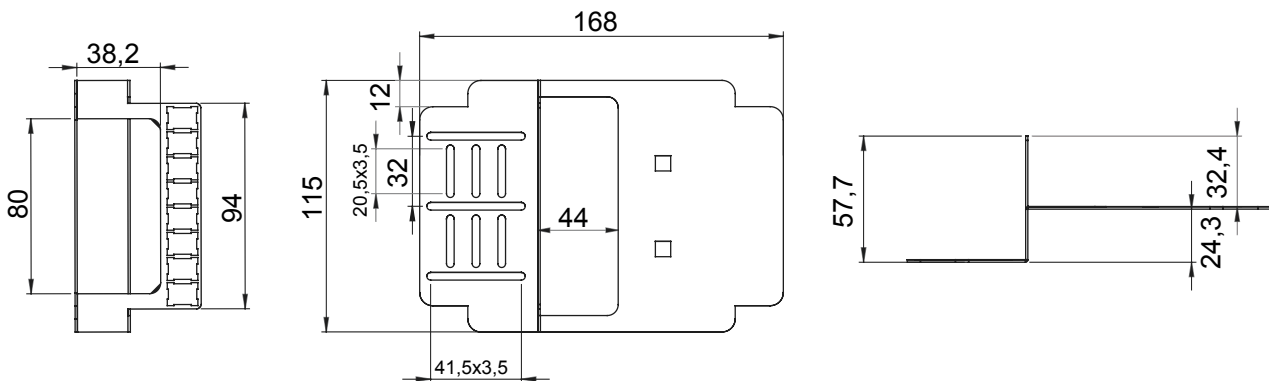

Categoria	STOA - Scatola Terminazioni Ottiche di Appartamento	Materiale	Metallo
Colore	Bianco	Caratteristiche	Completa di 4 bussole SC/APC
Dimensioni BxHxP (mm)	168x115x58	Installazione	Incasso
Adatto per	Max. 8 bussole SC/APC		

### DIMENSIONALE