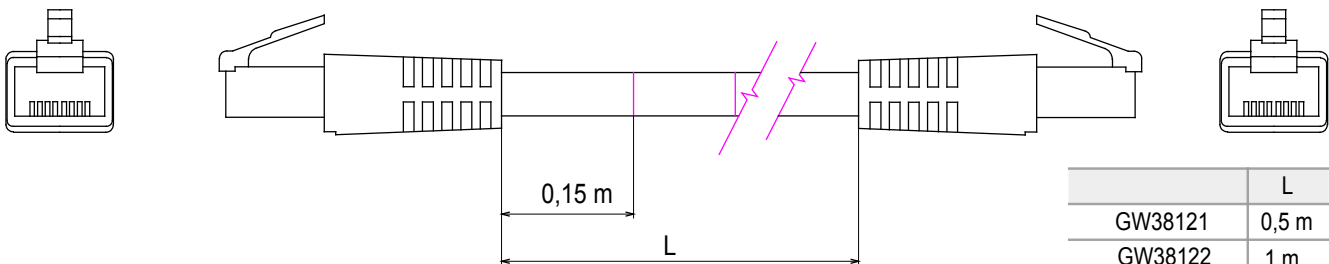

Sistema completo per la connessione e la distribuzione di reti LAN in ambito residenziale e terziario. La gamma comprende soluzioni per la fibra ottica, quadri da parete, armadi da pavimento e prodotti per il cablaggio in rame. Per cablare reti in rame, Data Center propone connettori RJ45 e accoppiatori HDMI e USB adatti per le serie civili Gewiss, cordoni di permutazione e cavi UTP e FTP, offrendo flessibilità installativa e semplicità di cablaggio.

Categoria	Cordone di permutazione	Descrizione	RJ45 - RJ45
Categoria di utilizzo	5e	Cavi tipo	FTP 24 AWG
Sistema	FTP	Lunghezza cavo	0.5 m
Colore	Grigio	Codice Electrocod	2972

DIMENSIONALE

	L
GW38121	0,5 m
GW38122	1 m
GW38123	2 m
GW38124	5 m