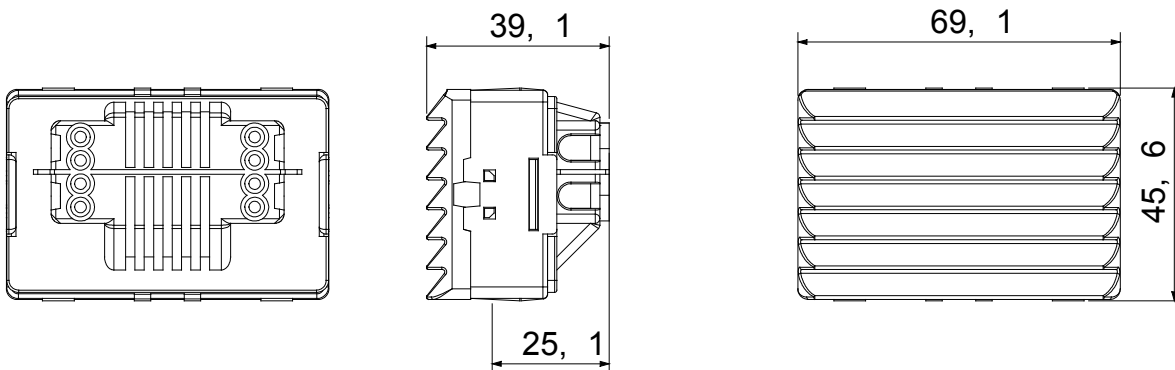

I dispositivi modulari System offrono la possibilità di creare infinite combinazioni frutti-placche, grazie ad una gamma completa in grado di soddisfare ogni esigenza estetica, funzionale ed installativa. Colore e finitura: bianco lucido, luminoso e versatile. Ideali per soluzioni da incasso (per scatole rettangolari o quadrate), da parete e per applicazioni speciali. La linea comprende comandi, prese, protezioni, segnalatori, connettori e dispositivi per il controllo, la sicurezza e il comfort dell'abitazione.

Diffusore colore	Azzurro	Attacco per lampada	Siluro S6x36 mm
N. moduli SYSTEM	3	Categoria	Serie System
Tipologia	Segnalazione	Colore	Bianco
Descrizione	Lampada segnapasso	Morsetti di cablaggio	A vite
Norma di riferimento	EN 62094-1		

#### DIMENSIONALE