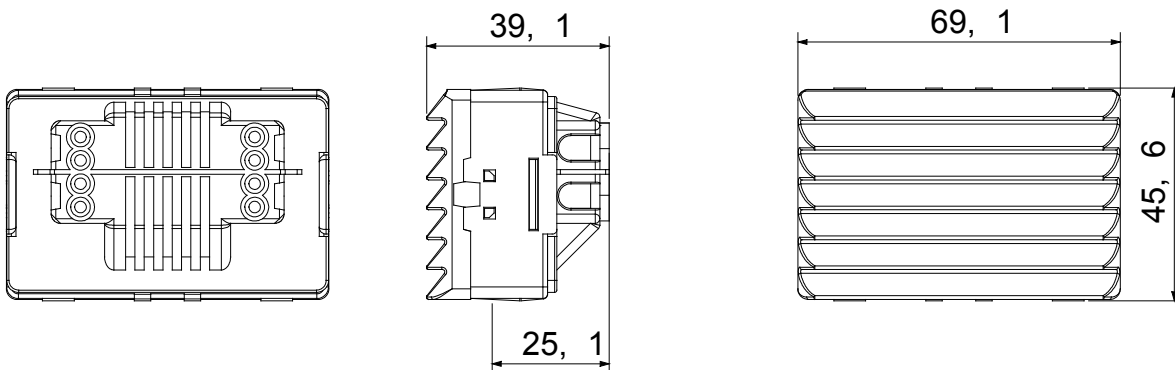

I dispositivi modulari System offrono la possibilità di creare infinite combinazioni frutti-placche, grazie ad una gamma completa in grado di soddisfare ogni esigenza estetica, funzionale ed installativa. Colore e finitura: bianco lucido, luminoso e versatile. Ideali per soluzioni da incasso (per scatole rettangolari o quadrate), da parete e per applicazioni speciali. La linea comprende comandi, prese, protezioni, segnalatori, connettori e dispositivi per il controllo, la sicurezza e il comfort dell'abitazione.

Diffusore colore	Rosso	Attacco per lampada	Siluro S6x36 mm
N. moduli SYSTEM	3	Categoria	Serie System
Tipologia	Segnalazione	Colore	Bianco
Descrizione	Lampada segnapasso	Morsetti di cablaggio	A vite
Norma di riferimento	EN 62094-1		

DIMENSIONALE

MARCHI/APPROVAZIONI