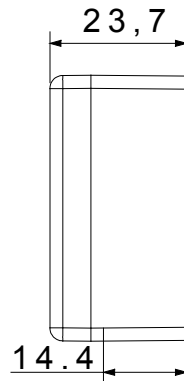

Categoria	Copriforo con uscita cavi	Colore	Bianco
Descrizione	1 posto con uscita per cavo Ø 4 e Ø 8 mm	Norma di riferimento	EN 60669-1
Termopressione con biglia	125 °C	Resistenza al filo incandescente	850 °C
N. moduli SYSTEM	1	Materiale	Tecnopolimero
Codice Electrocod	0100		

DIMENSIONALE

SIMBOLOGIA TECNICA

MARCHI/APPROVAZIONI