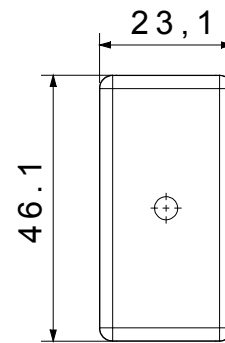

Categoria	Copriforo con uscita cavi	Colore	Bianco
Descrizione	1 posto con uscita per cavo Ø 4 e Ø 8 mm	Norma di riferimento	EN 60669-1
Termopressione con biglia	125 °C	Resistenza al filo incandescente	850 °C
N. moduli SYSTEM	1	Materiale	Tecnopolimero
Codice Electrocod	0100		

DIMENSIONALE

SIMBOLOGIA TECNICA

MARCHI/APPROVAZIONI