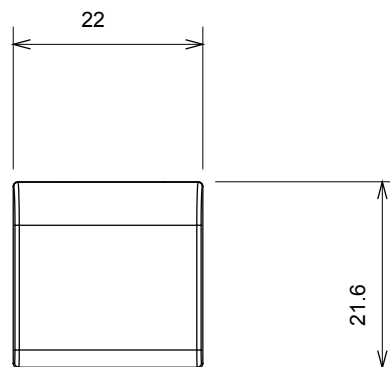

Ampia gamma di apparecchi di comando, di prese per il prelievo di energia (conformi agli standard nazionali e internazionali), per il prelievo di segnale, per il controllo del clima, per la gestione del comfort, per la segnalazione degli allarmi tecnici, per la gestione dell'illuminazione di emergenza. I dispositivi modulari ChoruSmart sono disponibili in cinque colori, bianco lucido, bianco satinato, natural beige, nero satinato e titanio verniciato e in diverse dimensioni, da 1/2, 1, 2 e 3 moduli. Grazie ai supporti di fissaggio per scatole rettangolari, quadrate e tonde, è possibile creare infinite combinazioni con la gamma delle placche ChoruSmart.

Categoria	Tasto intercambiabile	Tipo	Intercambiabili
Colore	Nero satinato	Descrizione	Tasti 22x22 mm
Norma di riferimento	EN 60669-1	Termopressione con biglia	125 °C
Resistenza al filo incandescente	850 °C	Simbolo	Generico
Materiale	Tecnopolimero	Codice Electrocod	0130

### DIMENSIONALE