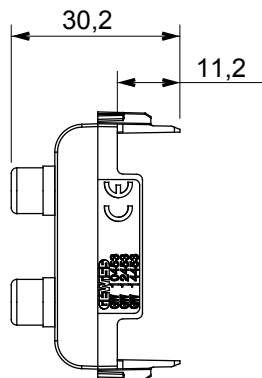

Ampla gamma di apparecchi di comando, di prese per il prelievo di energia (conformi agli standard nazionali e internazionali), per il prelievo di segnale, per il controllo del clima, per la gestione del comfort, per la segnalazione degli allarmi tecnici, per la gestione dell'illuminazione di emergenza. I dispositivi modulari ChoruSmart sono disponibili in cinque colori, bianco lucido, bianco satinato, natural beige, nero satinato e titanio verniciato e in diverse dimensioni, da 1/2, 1, 2 e 3 moduli. Grazie ai supporti di fissaggio per scatole rettangolari, quadrate e tonde, è possibile creare infinite combinazioni con la gamma delle placche ChoruSmart.

Categoria	Connettore	Descrizione	Doppio RCA
Colore	Nero satinato	Norma di riferimento	EN 60958-3
N. moduli	1	Codice Electrocod	3720
Materiale	Tecnopolimero		

DIMENSIONALE

MARCHI/APPROVAZIONI