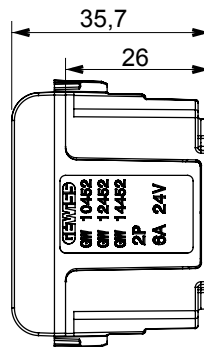

Ampia gamma di apparecchi di comando, di prese per il prelievo di energia (conformi agli standard nazionali e internazionali), per il prelievo di segnale, per il controllo del clima, per la gestione del comfort, per la segnalazione degli allarmi tecnici, per la gestione dell'illuminazione di emergenza. I dispositivi modulari ChoruSmart sono disponibili in cinque colori, bianco lucido, bianco satinato, natural beige, nero satinato e titanio verniciato e in diverse dimensioni, da 1/2, 1, 2 e 3 moduli. Grazie ai supporti di fissaggio per scatole rettangolari, quadrate e tonde, è possibile creare infinite combinazioni con la gamma delle placche ChoruSmart.

Categoria	Presse SELV	Descrizione	2P - 6 A - 24 V polarizzata
Colore	Nero satinato	Per spinotti	Piatti
N. moduli	1	Codice Electrocod	0131
Materiale	Tecnopolimero		

### DIMENSIONALE