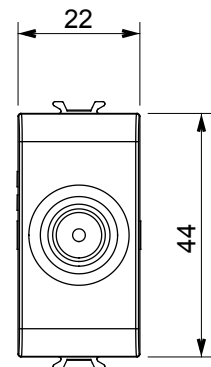

Ampla gamma di apparecchi di comando, di prese per il prelievo di energia (conformi agli standard nazionali e internazionali), per il prelievo di segnale, per il controllo del clima, per la gestione del comfort, per la segnalazione degli allarmi tecnici, per la gestione dell'illuminazione di emergenza. I dispositivi modulari ChoruSmart sono disponibili in cinque colori, bianco lucido, bianco satinato, natural beige, nero satinato e titanio verniciato e in diverse dimensioni, da 1/2, 1, 2 e 3 moduli. Grazie ai supporti di fissaggio per scatole rettangolari, quadrate e tonde, è possibile creare infinite combinazioni con la gamma delle placche ChoruSmart.

Categoria	Preso TV	Descrizione	Passante
Colore	Nero satinato	Attenuazione	5 dB
Frequenza	5-2400 MHz	Schermatura	Classe A
Per connettore tipo	IEC-Maschio	Norma di riferimento	EN 60728-4; IEC 61169-2
N. moduli	1	Fissaggio cavo	A vite
Struttura	Corpo metallico in pressofusione zama	Codice Electrocod	0131
Materiale	Tecnopolimero		

DIMENSIONALE

MARCHI/APPROVAZIONI