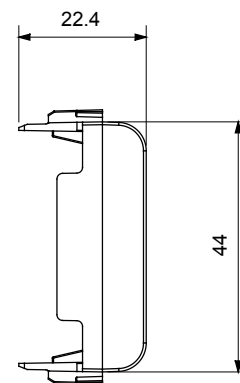

Ampia gamma di apparecchi di comando, di prese per il prelievo di energia (conformi agli standard nazionali e internazionali), per il prelievo di segnale, per il controllo del clima, per la gestione del comfort, per la segnalazione degli allarmi tecnici, per la gestione dell'illuminazione di emergenza. I dispositivi modulari ChoruSmart sono disponibili in cinque colori, bianco lucido, bianco satinato, natural beige, nero satinato e titanio verniciato e in diverse dimensioni, da 1/2, 1, 2 e 3 moduli. Grazie ai supporti di fissaggio per scatole rettangolari, quadrate e tonde, è possibile creare infinite combinazioni con la gamma delle placche ChoruSmart.

Categoria	Copriforo	Colore	Nero satinato
Descrizione	2 posti	Norma di riferimento	EN 60669-1
Termopressione con biglia	125 °C	Resistenza al filo incandescente	850 °C
N. moduli	2	Materiale	Tecnopolimero
Codice Electrocod	0100		

### DIMENSIONALE