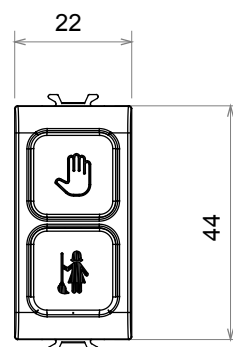

Ampia gamma di apparecchi di comando, di prese per il prelievo di energia (conformi agli standard nazionali e internazionali), per il prelievo di segnale, per il controllo del clima, per la gestione del comfort, per la segnalazione degli allarmi tecnici, per la gestione dell'illuminazione di emergenza. I dispositivi modulari ChoruSmart sono disponibili in cinque colori, bianco lucido, bianco satinato, natural beige, nero satinato e titanio verniciato e in diverse dimensioni, da 1/2, 1, 2 e 3 moduli. Grazie ai supporti di fissaggio per scatole rettangolari, quadrate e tonde, è possibile creare infinite combinazioni con la gamma delle placche ChoruSmart.

Categoria	Spia di segnalazione	Simbolo	DND+MUR
Colore	Bianco lucido	Colore diffusore	Opale
Norma di riferimento	EN 62094-1	Termopressione con biglia	125 °C
Resistenza al filo incandescente	850 °C	N. moduli	1
Codice Electrocod	0781		

DIMENSIONALE

SIMBOLOGIA TECNICA

MARCHI/APPROVAZIONI