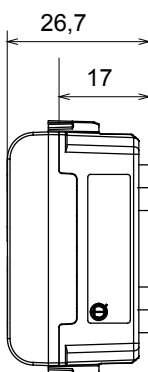

Ampia gamma di apparecchi di comando, di prese per il prelievo di energia (conformi agli standard nazionali e internazionali), per il prelievo di segnale, per il controllo del clima, per la gestione del comfort, per la segnalazione degli allarmi tecnici, per la gestione dell'illuminazione di emergenza. I dispositivi modulari ChoruSmart sono disponibili in cinque colori, bianco lucido, bianco satinato, natural beige, nero satinato e titanio verniciato e in diverse dimensioni, da 1/2, 1, 2 e 3 moduli. Grazie ai supporti di fissaggio per scatole rettangolari, quadrate e tonde, è possibile creare infinite combinazioni con la gamma delle placche ChoruSmart.

Categoria	Spia di segnalazione	Simbolo	DND+MUR
Colore	Bianco lucido	Colore diffusore	Opale
Norma di riferimento	EN 62094-1	Termopressione con biglia	125 °C
Resistenza al filo incandescente	850 °C	N. moduli	1
Codice Electrocod	0781		

DIMENSIONALE

SIMBOLOGIA TECNICA

MARCHI/APPROVAZIONI