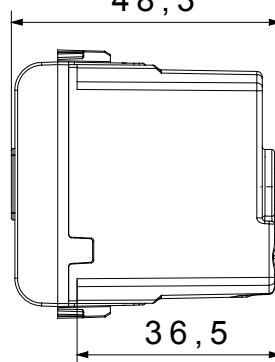

Categoria	Segnalazione acustica	Descrizione	Suoneria
Colore	Bianco lucido	Tensione di alimentazione	230 V ac - 50 Hz
Termopressione con biglia	125 °C	Intensità sonora	80 dB (a 1 m)
Resistenza al filo incandescente	850 °C	Potenza max assorbita	8 VA
N. moduli	1	Morsetti di cablaggio	A vite
Materiale	Tecnopolimero		

### DIMENSIONALE