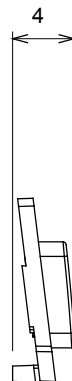

Ampla gamma di apparecchi di comando, di prese per il prelievo di energia (conformi agli standard nazionali e internazionali), per il prelievo di segnale, per il controllo del clima, per la gestione del comfort, per la segnalazione degli allarmi tecnici, per la gestione dell'illuminazione di emergenza. I dispositivi modulari ChoruSmart sono disponibili in cinque colori, bianco lucido, bianco satinato, natural beige, nero satinato e titanio verniciato e in diverse dimensioni, da 1/2, 1, 2 e 3 moduli. Grazie ai supporti di fissaggio per scatole rettangolari, quadrate e tonde, è possibile creare infinite combinazioni con la gamma delle placche ChoruSmart.

Categoria	Simbolo intercambiabile	Tipo	Illuminabile
Colore	Trasparente	Norma di riferimento	EN 60669-1
Termopressione con biglia	125 °C	Resistenza al filo incandescente	850 °C
Adatto per	Servizi numerici	Simbolo	Nove
Materiale	Tecnopolimero	Codice Electrocod	0130

### DIMENSIONALE

### SIMBOLOGIA TECNICA