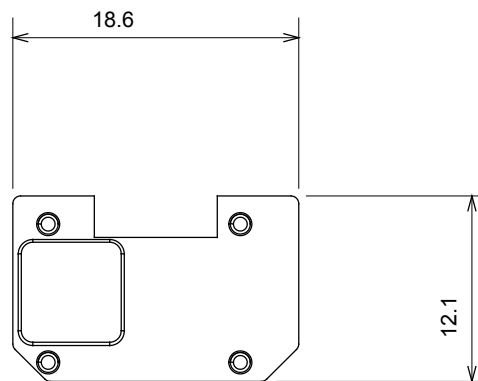

Ampia gamma di apparecchi di comando, di prese per il prelievo di energia (conformi agli standard nazionali e internazionali), per il prelievo di segnale, per il controllo del clima, per la gestione del comfort, per la segnalazione degli allarmi tecnici, per la gestione dell'illuminazione di emergenza. I dispositivi modulari ChoruSmart sono disponibili in cinque colori, bianco lucido, bianco satinato, natural beige, nero satinato e titanio verniciato e in diverse dimensioni, da 1/2, 1, 2 e 3 moduli. Grazie ai supporti di fissaggio per scatole rettangolari, quadrate e tonde, è possibile creare infinite combinazioni con la gamma delle placche ChoruSmart.

Categoria	Simbolo intercambiabile	Tipo	Illuminabile
Colore	Trasparente	Norma di riferimento	EN 60669-1
Termopressione con biglia	125 °C	Resistenza al filo incandescente	850 °C
Adatto per	Servizi generici	Simbolo	Neutro
Materiale	Tecnopolimero	Codice Electrocod	0130

DIMENSIONALE

SIMBOLOGIA TECNICA

MARCHI/APPROVAZIONI