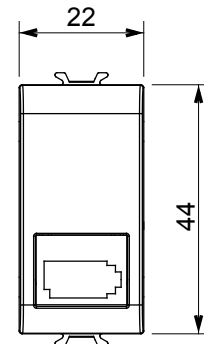

Categoria	Presse telefonica	Descrizione	6 contatti
Colore	Bianco lucido	Standard	Inglese
Connessione	Morsetti a vite	N. moduli	1
Codice Electrocod	3721	Materiale	Tecnopolimero

### DIMENSIONALE