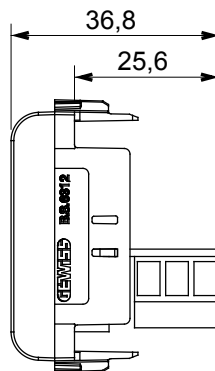

Ampia gamma di apparecchi di comando, di prese per il prelievo di energia (conformi agli standard nazionali e internazionali), per il prelievo di segnale, per il controllo del clima, per la gestione del comfort, per la segnalazione degli allarmi tecnici, per la gestione dell'illuminazione di emergenza. I dispositivi modulari ChoruSmart sono disponibili in cinque colori, bianco lucido, bianco satinato, natural beige, nero satinato e titanio verniciato e in diverse dimensioni, da 1/2, 1, 2 e 3 moduli. Grazie ai supporti di fissaggio per scatole rettangolari, quadrate e tonde, è possibile creare infinite combinazioni con la gamma delle placche ChoruSmart.

Categoria	Presse telefonica	Descrizione	6 contatti
Colore	Bianco lucido	Standard	Inglese
Connessione	Morsetti a vite	N. moduli	1
Codice Electrocod	3721	Materiale	Tecnopolimero

### DIMENSIONALE