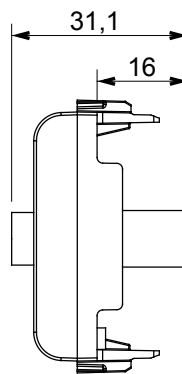

Ampla gamma di apparecchi di comando, di prese per il prelievo di energia (conformi agli standard nazionali e internazionali), per il prelievo di segnale, per il controllo del clima, per la gestione del comfort, per la segnalazione degli allarmi tecnici, per la gestione dell'illuminazione di emergenza. I dispositivi modulari ChoruSmart sono disponibili in cinque colori, bianco lucido, bianco satinato, natural beige, nero satinato e titanio verniciato e in diverse dimensioni, da 1/2, 1, 2 e 3 moduli. Grazie ai supporti di fissaggio per scatole rettangolari, quadrate e tonde, è possibile creare infinite combinazioni con la gamma delle placche ChoruSmart.

Categoria	Presse TV/SAT	Descrizione	Diretta
Colore	Bianco lucido	Attenuazione	0 dB
Frequenza	5-2400 MHz	Schermatura	Classe A
Per connettore tipo	F-Femmina	Norma di riferimento	IEC 61169-24
N. moduli	2	Fissaggio cavo	A pressione
Struttura	In materiale plastico	Codice Electrocod	0131
Materiale	Tecnopolimero		

### DIMENSIONALE