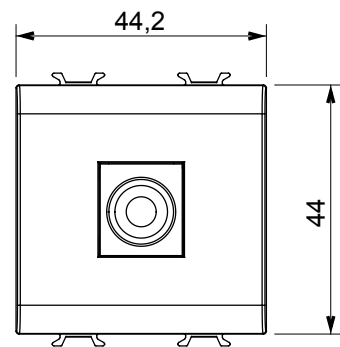

Ampla gamma di apparecchi di comando, di prese per il prelievo di energia (conformi agli standard nazionali e internazionali), per il prelievo di segnale, per il controllo del clima, per la gestione del comfort, per la segnalazione degli allarmi tecnici, per la gestione dell'illuminazione di emergenza. I dispositivi modulari ChoruSmart sono disponibili in cinque colori, bianco lucido, bianco satinato, natural beige, nero satinato e titanio verniciato e in diverse dimensioni, da 1/2, 1, 2 e 3 moduli. Grazie ai supporti di fissaggio per scatole rettangolari, quadrate e tonde, è possibile creare infinite combinazioni con la gamma delle placche ChoruSmart.

Categoria	Presse TV/SAT	Descrizione	Diretta
Colore	Bianco lucido	Attenuazione	0 dB
Frequenza	5-2400 MHz	Schermatura	Classe A
Per connettore tipo	F-Femmina	Norma di riferimento	IEC 61169-24
N. moduli	2	Fissaggio cavo	A pressione
Struttura	In materiale plastico	Codice Electrocod	0131
Materiale	Tecnopolimero		

### DIMENSIONALE