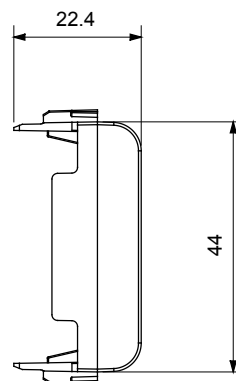

Ampia gamma di apparecchi di comando, di prese per il prelievo di energia (conformi agli standard nazionali e internazionali), per il prelievo di segnale, per il controllo del clima, per la gestione del comfort, per la segnalazione degli allarmi tecnici, per la gestione dell'illuminazione di emergenza. I dispositivi modulari ChoruSmart sono disponibili in cinque colori, bianco lucido, bianco satinato, natural beige, nero satinato e titanio verniciato e in diverse dimensioni, da 1/2, 1, 2 e 3 moduli. Grazie ai supporti di fissaggio per scatole rettangolari, quadrate e tonde, è possibile creare infinite combinazioni con la gamma delle placche ChoruSmart.

Categoria	Copriforo	Colore	Bianco lucido
Descrizione	2 posti	Norma di riferimento	EN 60669-1
Termopressione con biglia	125 °C	Resistenza al filo incandescente	850 °C
N. moduli	2	Materiale	Tecnopolimero
Codice Electrocod	0100		

DIMENSIONALE

SIMBOLOGIA TECNICA

MARCHI/APPROVAZIONI