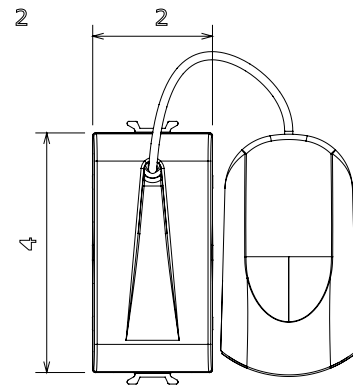

Ampla gamma di apparecchi di comando, di prese per il prelievo di energia (conformi agli standard nazionali e internazionali), per il prelievo di segnale, per il controllo del clima, per la gestione del comfort, per la segnalazione degli allarmi tecnici, per la gestione dell'illuminazione di emergenza. I dispositivi modulari ChoruSmart sono disponibili in cinque colori, bianco lucido, bianco satinato, natural beige, nero satinato e titanio verniciato e in diverse dimensioni, da 1/2, 1, 2 e 3 moduli. Grazie ai supporti di fissaggio per scatole rettangolari, quadrate e tonde, è possibile creare infinite combinazioni con la gamma delle placche ChoruSmart.

Categoria	Pulsante	Tasto	Tirante
Colore	Bianco lucido	Descrizione	1P NA - 16 A
Tensione	250 V ac	Norma di riferimento	EN 60669-1
Tenuta alla tensione di prova	2000 V a 50 Hz per 1 minuto	Resistenza di isolamento	> 5 MOhm
Morsetti di cablaggio	A vite	Funzionam. prolungato interrupt. (N. camb. posiz.)	40.000 a In 250 V ac cosφ=0,6
Termopressione con biglia	125 °C	Resistenza al filo incandescente	850 °C
Tenuta morsetti a trazione dei cavi	> 50 N	Capacità serraggio morsetti cavi flessibili (mm²)	min. 0,75 - max. 2x4
Capacità serraggio morsetti cavi rigidi (mm²)	min. 0,5 - max. 2x2,5	N. moduli	1
Materiale	Tecnopolimero	Codice Electrocod	0130

DIMENSIONALE

1, 40m

SIMBOLOGIA TECNICA

MARCHI/APPROVAZIONI