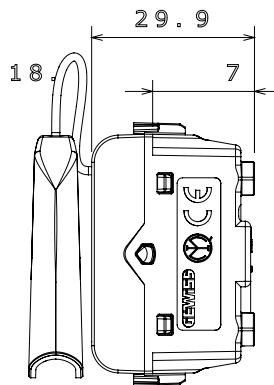

Ampla gamma di apparecchi di comando, di prese per il prelievo di energia (conformi agli standard nazionali e internazionali), per il prelievo di segnale, per il controllo del clima, per la gestione del comfort, per la segnalazione degli allarmi tecnici, per la gestione dell'illuminazione di emergenza. I dispositivi modulari ChoruSmart sono disponibili in cinque colori, bianco lucido, bianco satinato, natural beige, nero satinato e titanio verniciato e in diverse dimensioni, da 1/2, 1, 2 e 3 moduli. Grazie ai supporti di fissaggio per scatole rettangolari, quadrate e tonde, è possibile creare infinite combinazioni con la gamma delle placche ChoruSmart.

Categoria	Pulsante	Tasto	Tirante
Colore	Bianco lucido	Descrizione	1P NA - 16 A
Tensione	250 V ac	Norma di riferimento	EN 60669-1
Tenuta alla tensione di prova	2000 V a 50 Hz per 1 minuto	Resistenza di isolamento	> 5 MOhm
Morsetti di cablaggio	A vite	Funzionam. prolungato interrupt. (N. camb. posiz.)	40.000 a In 250 V ac cosφ=0,6
Termopressione con biglia	125 °C	Resistenza al filo incandescente	850 °C
Tenuta morsetti a trazione dei cavi	> 50 N	Capacità serraggio morsetti cavi flessibili (mm²)	min. 0,75 - max. 2x4
Capacità serraggio morsetti cavi rigidi (mm²)	min. 0,5 - max. 2x2,5	N. moduli	1
Materiale	Tecnopolimero	Codice Electrocod	0130

DIMENSIONALE

1, 40m

SIMBOLOGIA TECNICA

MARCHI/APPROVAZIONI